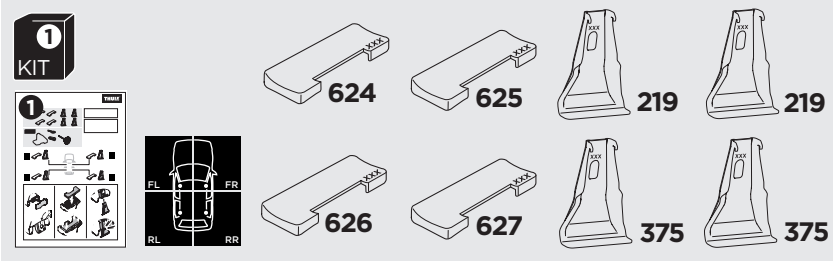

1

Kit 5202

AUDI A6, 4-dr Sedan, 19-

ISO 11154-E

THULE WingBar Evo	THULE WingBar Edge	THULE WingBar	THULE SquareBar	Evo X (scale)	Edge X (scale)
AUDI A6, 4-dr Sedan, 19-				42	M

THULE ProBar	THULE SlideBar	X (mm/inch)		
AUDI A6, 4-dr Sedan, 19-		1071 mm / 42 1/8"		

THULE WingBar Evo	THULE WingBar Edge	THULE WingBar	THULE SquareBar	Evo Y (scale)	Edge Y (scale)
AUDI A6, 4-dr Sedan, 19-				41	O

THULE ProBar	THULE SlideBar	Y (mm/inch)		
AUDI A6, 4-dr Sedan, 19-		1061 mm / 41 3/4"		

	W (mm/inch)	Z (mm/inch)
AUDI A6, 4-dr Sedan, 19-	740 mm / 29 1/8"	235 mm / 9 1/4"