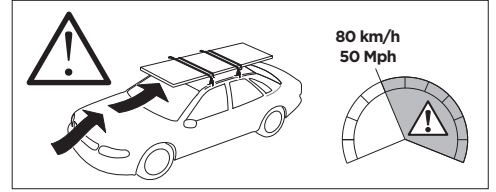

1

Kit 5202

AUDI A6, 4-dr Sedan, 19-

ISO 11154-E

THULE WingBar Evo	THULE WingBar Edge	THULE WingBar	THULE SquareBar	Evo X (scale)	Edge X (scale)
AUDI A6, 4-dr Sedan, 19-				42	M

THULE ProBar	THULE SlideBar	X (mm/inch)		
AUDI A6, 4-dr Sedan, 19-		1071 mm / 42 1/8"		