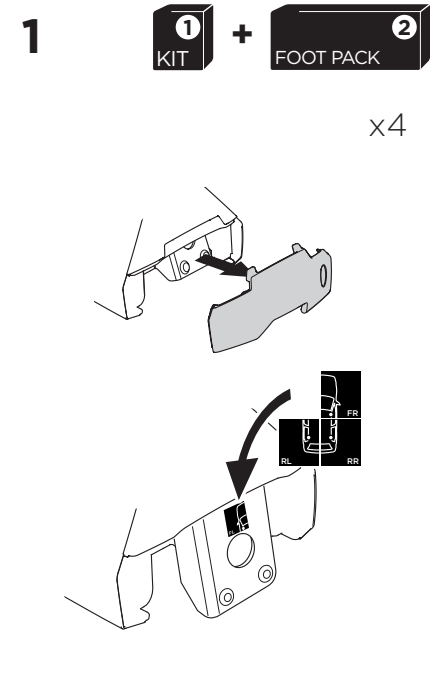

1

Kit 5202

AUDI A6, 4-dr Sedan, 19-

ISO 11154-E

THULE WingBar Evo	THULE WingBar Edge	THULE WingBar	THULE SquareBar	Evo X (scale)	Edge X (scale)
AUDI A6, 4-dr Sedan, 19-				42	M

THULE ProBar	THULE SlideBar	X (mm/inch)		
AUDI A6, 4-dr Sedan, 19-		1071 mm / 42 1/8"		

THULE WingBar Evo	THULE WingBar Edge	THULE WingBar	THULE SquareBar	Evo Y (scale)	Edge Y (scale)
AUDI A6, 4-dr Sedan, 19-				41	O

THULE ProBar	THULE SlideBar	Y (mm/inch)		
AUDI A6, 4-dr Sedan, 19-		1061 mm / 41 3/4"		

	W (mm/inch)	Z (mm/inch)
AUDI A6, 4-dr Sedan, 19-	740 mm / 29 1/8"	235 mm / 9 1/4"