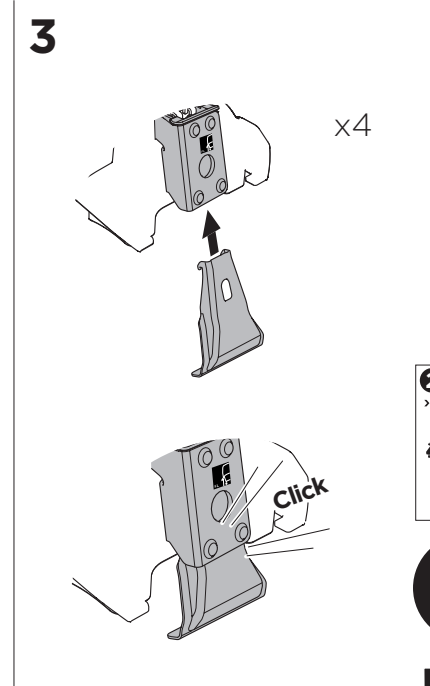

1

Kit 5202

AUDI A6, 4-dr Sedan, 19-

ISO 11154-E

THULE WingBar Evo	THULE WingBar Edge	THULE WingBar	THULE SquareBar	Evo X (scale)	Edge X (scale)
AUDI A6, 4-dr Sedan, 19-				42	M

THULE ProBar	THULE SlideBar	X (mm/inch)		
AUDI A6, 4-dr Sedan, 19-		1071 mm / 42 1/8"		

THULE WingBar Evo	THULE WingBar Edge	THULE WingBar	THULE SquareBar	Evo Y (scale)	Edge Y (scale)
AUDI A6, 4-dr Sedan, 19-				41	O

THULE ProBar	THULE SlideBar	Y (mm/inch)		
AUDI A6, 4-dr Sedan, 19-		1061 mm / 41 3/4"		

	W (mm/inch)	Z (mm/inch)
AUDI A6, 4-dr Sedan, 19-	740 mm / 29 1/8"	235 mm / 9 1/4"