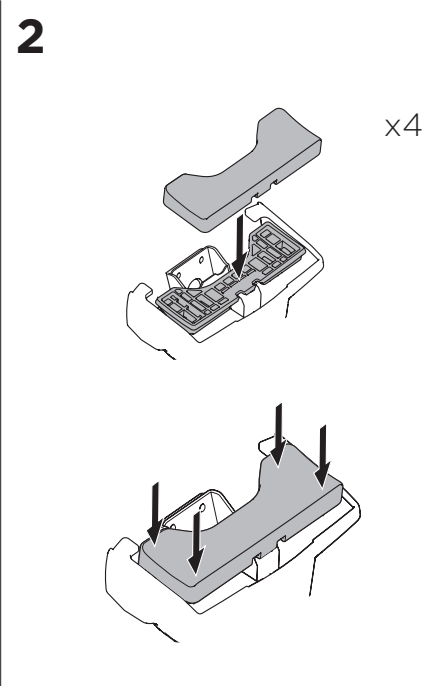

1

Kit 5202

AUDI A6, 4-dr Sedan, 19-

ISO 11154-E

THULE WingBar Evo	THULE WingBar Edge	THULE WingBar	THULE SquareBar	Evo X (scale)	Edge X (scale)
AUDI A6, 4-dr Sedan, 19-				42	M

THULE ProBar	THULE SlideBar	X (mm/inch)		
AUDI A6, 4-dr Sedan, 19-		1071 mm / 42 1/8"		

THULE WingBar Evo	THULE WingBar Edge	THULE WingBar	THULE SquareBar	Evo Y (scale)	Edge Y (scale)
AUDI A6, 4-dr Sedan, 19-				41	O

THULE ProBar	THULE SlideBar	Y (mm/inch)		
AUDI A6, 4-dr Sedan, 19-		1061 mm / 41 3/4"		

	W (mm/inch)	Z (mm/inch)
AUDI A6, 4-dr Sedan, 19-	740 mm / 29 1/8"	235 mm / 9 1/4"