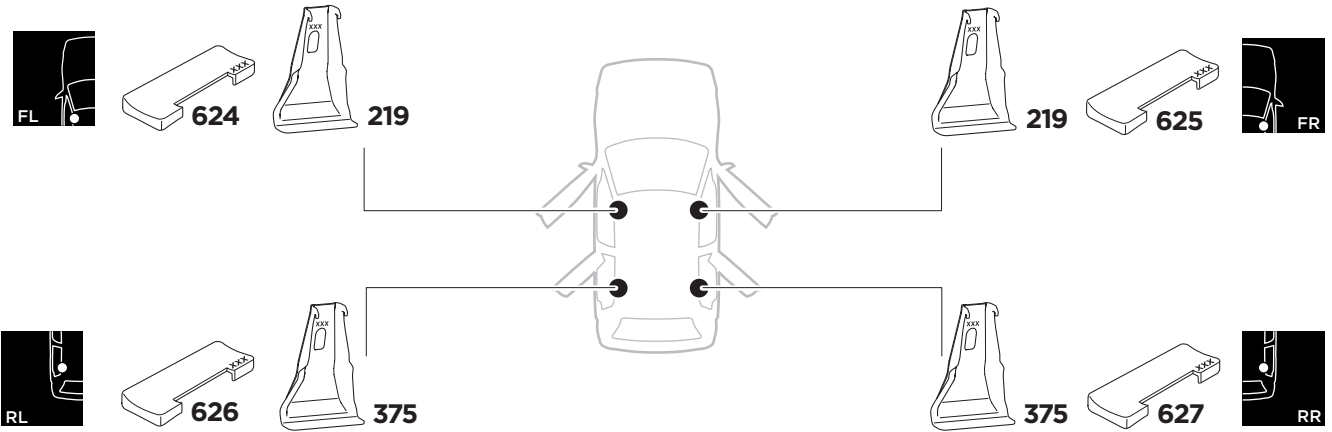

1

Kit 5202

AUDI A6, 4-dr Sedan, 19-

ISO 11154-E

THULE WingBar Evo	THULE WingBar Edge	THULE WingBar	THULE SquareBar	Evo X (scale)	Edge X (scale)
AUDI A6, 4-dr Sedan, 19-				42	M

THULE ProBar	THULE SlideBar	X (mm/inch)		
AUDI A6, 4-dr Sedan, 19-		1071 mm / 42 1/8"		

THULE WingBar Evo	THULE WingBar Edge	THULE WingBar	THULE SquareBar	Evo Y (scale)	Edge Y (scale)
AUDI A6, 4-dr Sedan, 19-				41	O

THULE ProBar	THULE SlideBar	Y (mm/inch)		
AUDI A6, 4-dr Sedan, 19-		1061 mm / 41 3/4"		

	W (mm/inch)	Z (mm/inch)
AUDI A6, 4-dr Sedan, 19-	740 mm / 29 1/8"	235 mm / 9 1/4"