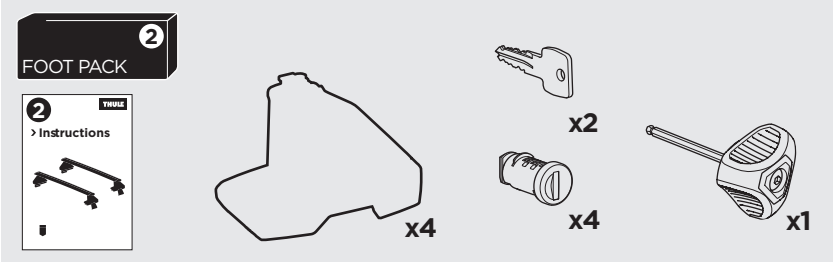

1

Kit 5202

AUDI A6, 4-dr Sedan, 19-

ISO 11154-E

THULE WingBar Evo	THULE WingBar Edge	THULE WingBar	THULE SquareBar	Evo X (scale)	Edge X (scale)
AUDI A6, 4-dr Sedan, 19-				42	M

THULE ProBar	THULE SlideBar	X (mm/inch)		
AUDI A6, 4-dr Sedan, 19-		1071 mm / 42 1/8"		

THULE WingBar Evo	THULE WingBar Edge	THULE WingBar	THULE SquareBar	Evo Y (scale)	Edge Y (scale)
AUDI A6, 4-dr Sedan, 19-				41	O

THULE ProBar	THULE SlideBar	Y (mm/inch)		
AUDI A6, 4-dr Sedan, 19-		1061 mm / 41 3/4"		

	W (mm/inch)	Z (mm/inch)
AUDI A6, 4-dr Sedan, 19-	740 mm / 29 1/8"	235 mm / 9 1/4"